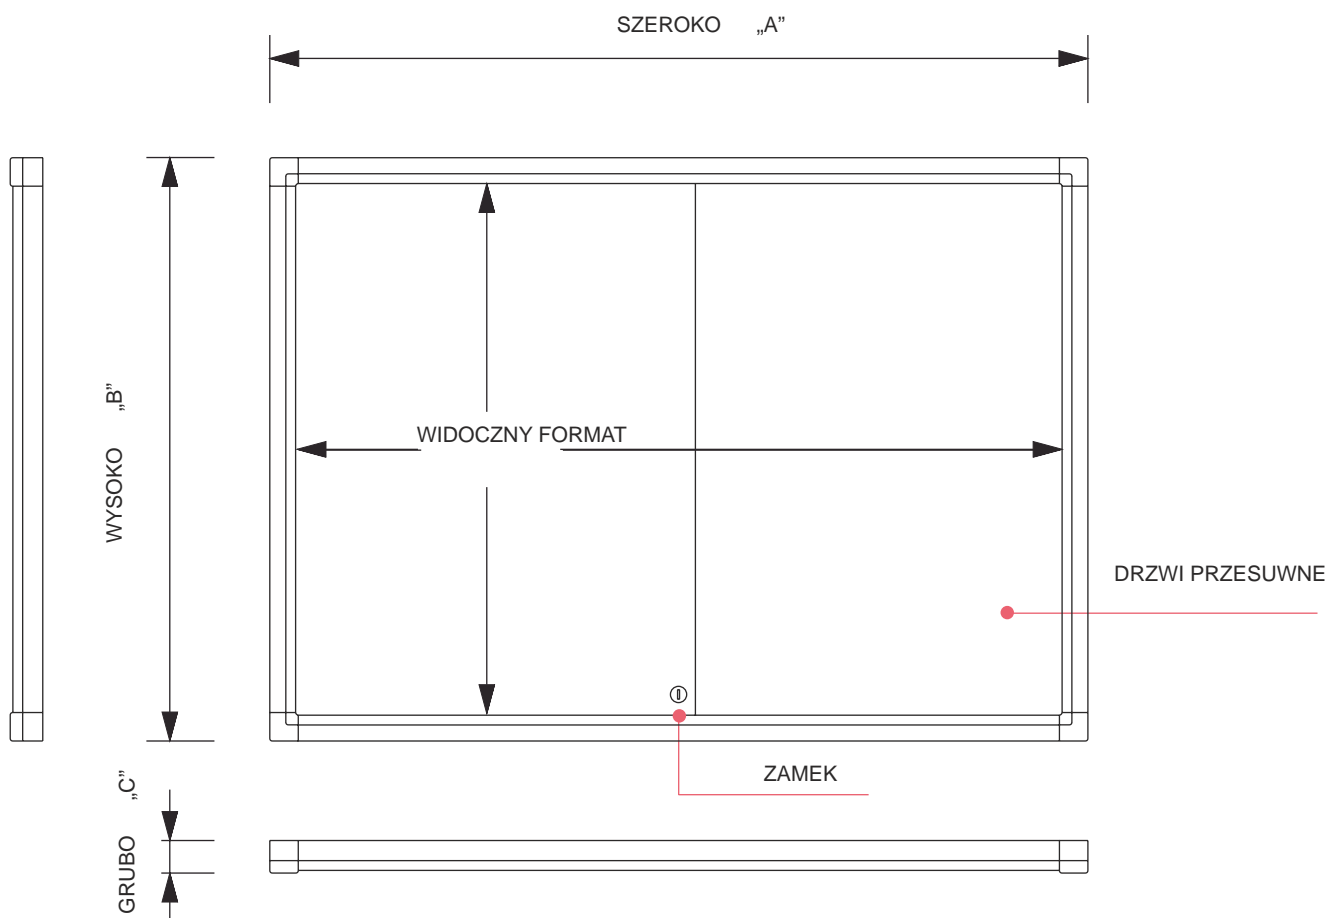

**Zamykana gabłota, drzwi przesuwne
model N-SL B1**

**AKCESORIA DODATKOWE
(DO DOKUPIENIA)**