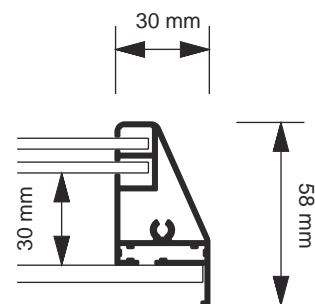

**Zamykana gabłota, drzwi przesuwne
model N-SL B1**

**AKCESORIA DODATKOWE
(DO DOKUPIENIA)**